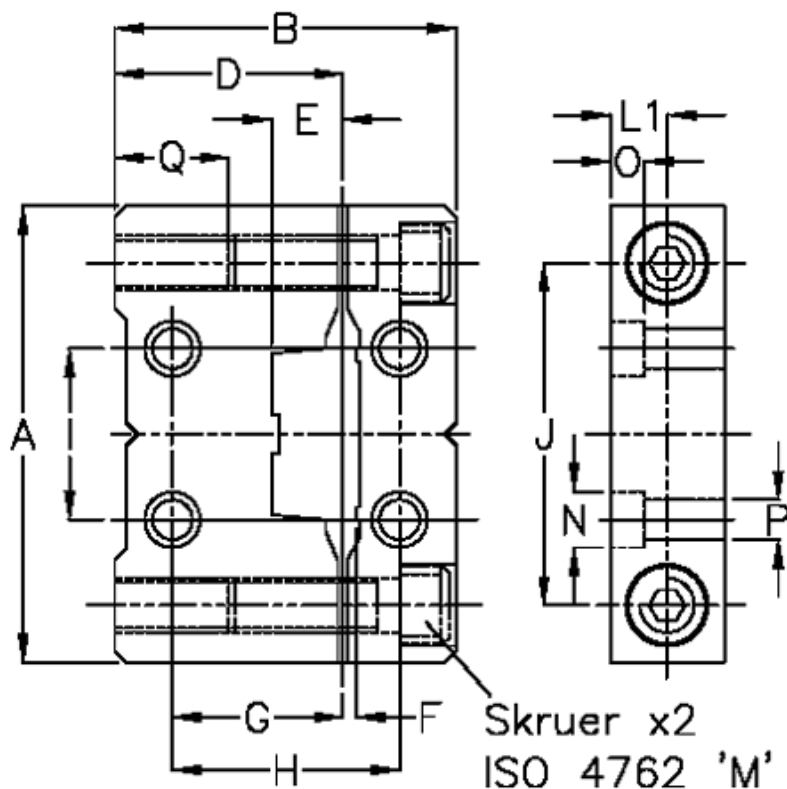

Varenummer: 059145120

Beskrivelse: Hepco flangebefæstelse kort S FC 120

Mål

A	= 170	I	= 95
B	= 100	J	= 140
D	= 62.5	L1	= 12.5
E	= 19.5	M	= M12x50
F	= 4.0	N	= 17.0
For skinne	= NL 120	O	= 11
G	= 35	P	= 11
H	= 54	Q	= 35

vægt kg/1000 = 1.05